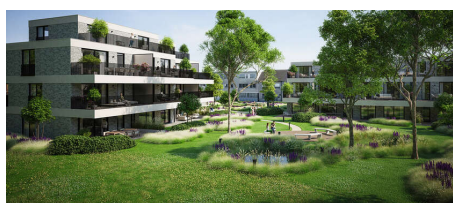

APPARTEMENT

Hertstraat 59, 9470 Denderleeuw

Vanaf € 268.000

Ref. 7714370

OMSCHRIJVING

Ontdek dit nieuwbouwproject op een topligging. Ideaal gelegen in een rustige landelijke omgeving en toch nabij alle voorzieningen. U geniet het beste van beide werelden: rust en bereikbaarheid. Landelijk en toch centraal gelegen, dit op een steenworp van diverse voorzieningen: winkels (o.a. Okay, ..), scholen, bushalte (10m), station Welle (30m), Denderleeuw (2,3 km), oprit E40 (2,5km), ..

Dit project omvat 19 appartementen, evenals ondergrondse staanplaatsen. Het project is ontworpen met oog voor detail, kwaliteit, comfort en energiezuinigheid.

De appartementen zijn voorzien van 1, 2 of 3 slaapkamers, dit telkens voorzien van een zeer ruim terras (tussen 16m² - 70m²). Aluminium ramen, E-peil minder dan E30, warmtepomp L/W & vloerverwarming, ventilatiesysteem D, zonnepanelen in functie van EPB, gemeenschappelijke fietsenstallingen en tuin aanwezig, dit zijn slechts enkele van de vele troeven! Bovendien kan u de afwerking van het appartement zelf bepalen a.d.h.v het lastenboek: keuken, badkamer, deuren, vloeren, laminaat, wandtegels, ...